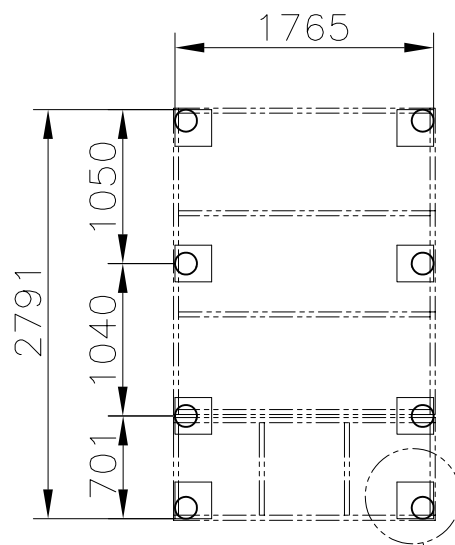

Plintritning

Lekstuga Bästis 4m2

(Diagonalmått = 3302)

Bjälklaget skall sticka ut 10mm utanför plintar/block

Alt.1 Plint

Alt.2 Block/platta eller dyl.