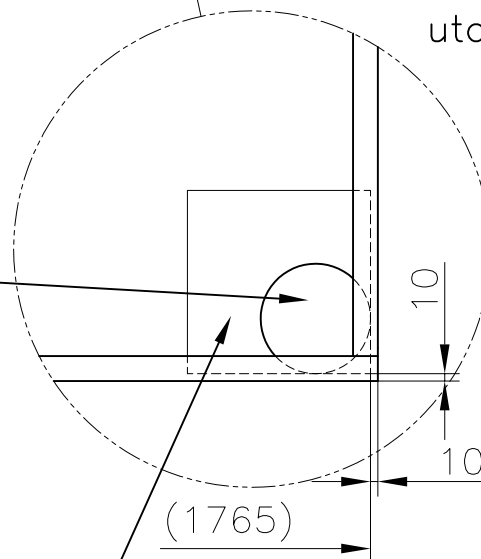

Plintritning

Lekstuga Bästis 4m2

(Diagonalmått = 3302)

Bjälklaget skall sticka ut 10mm utanför plintar/block

Alt.1 Plint

Alt.2 Block/platta eller dyl.