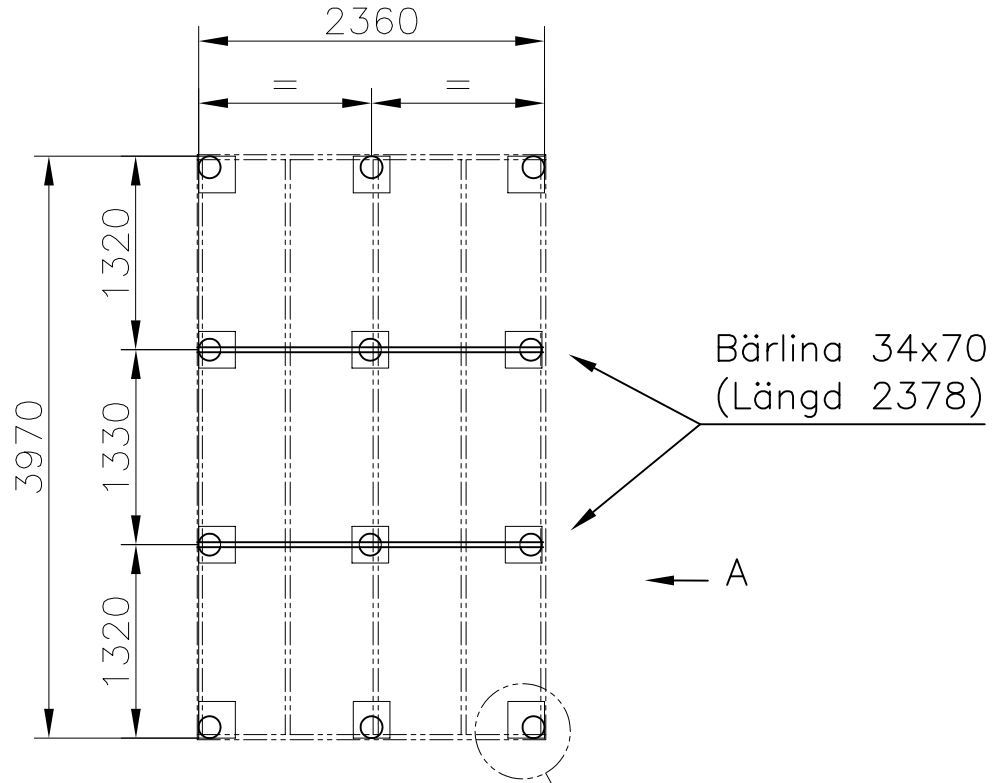

Plintring

2006-11-28

Förrådsbod 10m²

(Diagonalmått = 4618)

Framsida

Bjälklaget skall sticka ut 10mm utanför plintar/block

Plintar under bärlinorna placeras 70mm lägre än övriga plintar

Alt.1 Plint

Alt.2 Block/platta eller dyl.