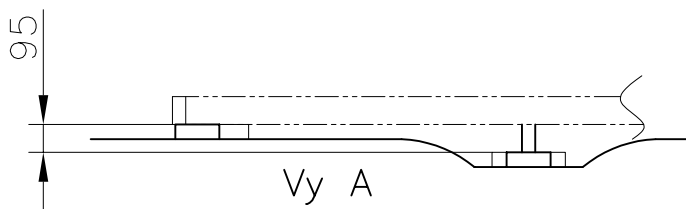

Plintritning

Gullvivan/Vitsippan 20m<sup>2</sup> med veranda

(Diagonalmått = 7185)

Plintar under bärlinorna placeras 95mm lägre än övriga plintar

Alt.1 Plint

Alt.2 Block/platta eller dyl.