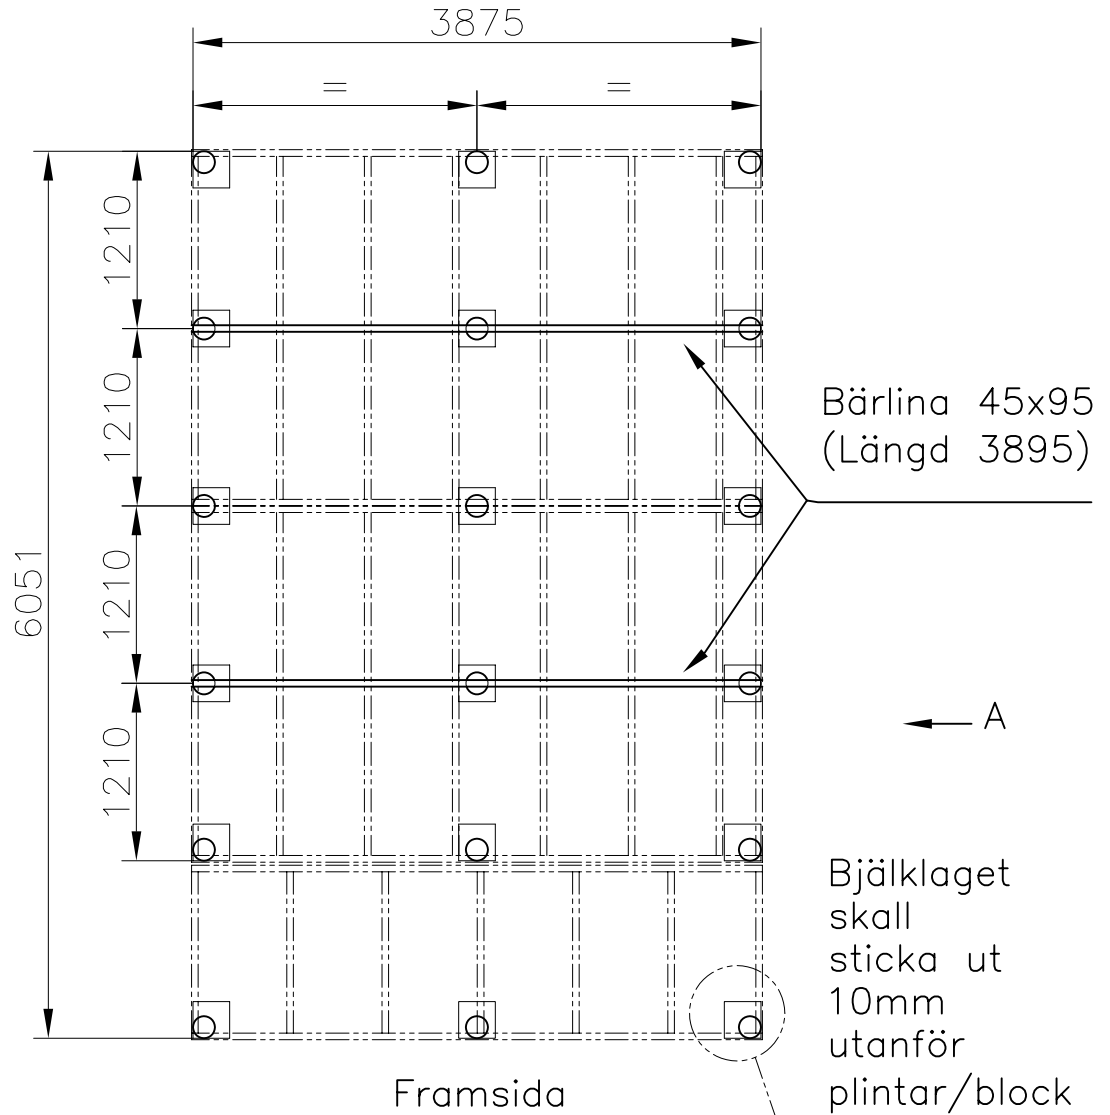

Plintritning

Gullvivan/Vitsippan 20m<sup>2</sup> med veranda

(Diagonalmått = 7185)

Plintar under bärlinorna placeras 95mm lägre än övriga plintar

Alt.1 Plint

Alt.2 Block/platta eller dyl.