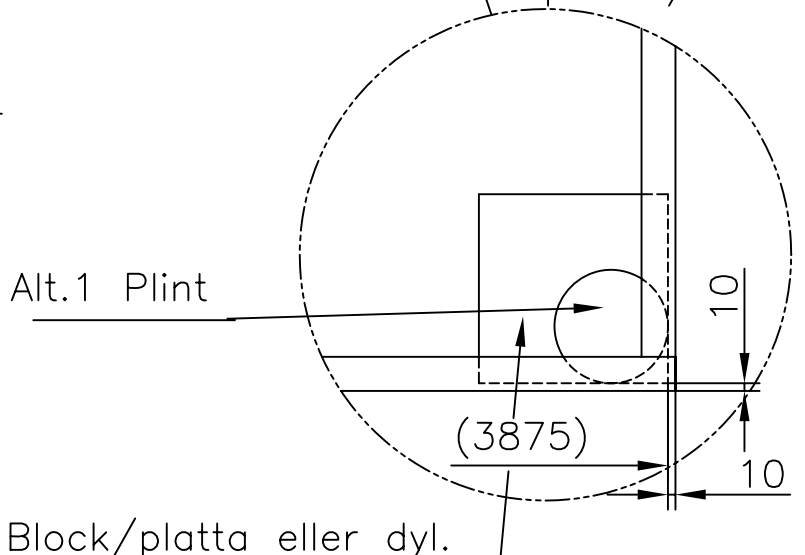

Plintritning

2007-01-29

Blålockan 20m<sup>2</sup> med veranda

(Diagonalmått = 8213)

Plintar under bärlinorna placeras 95mm lägre än övriga plintar

Alt.2 Block/platta eller dyl.