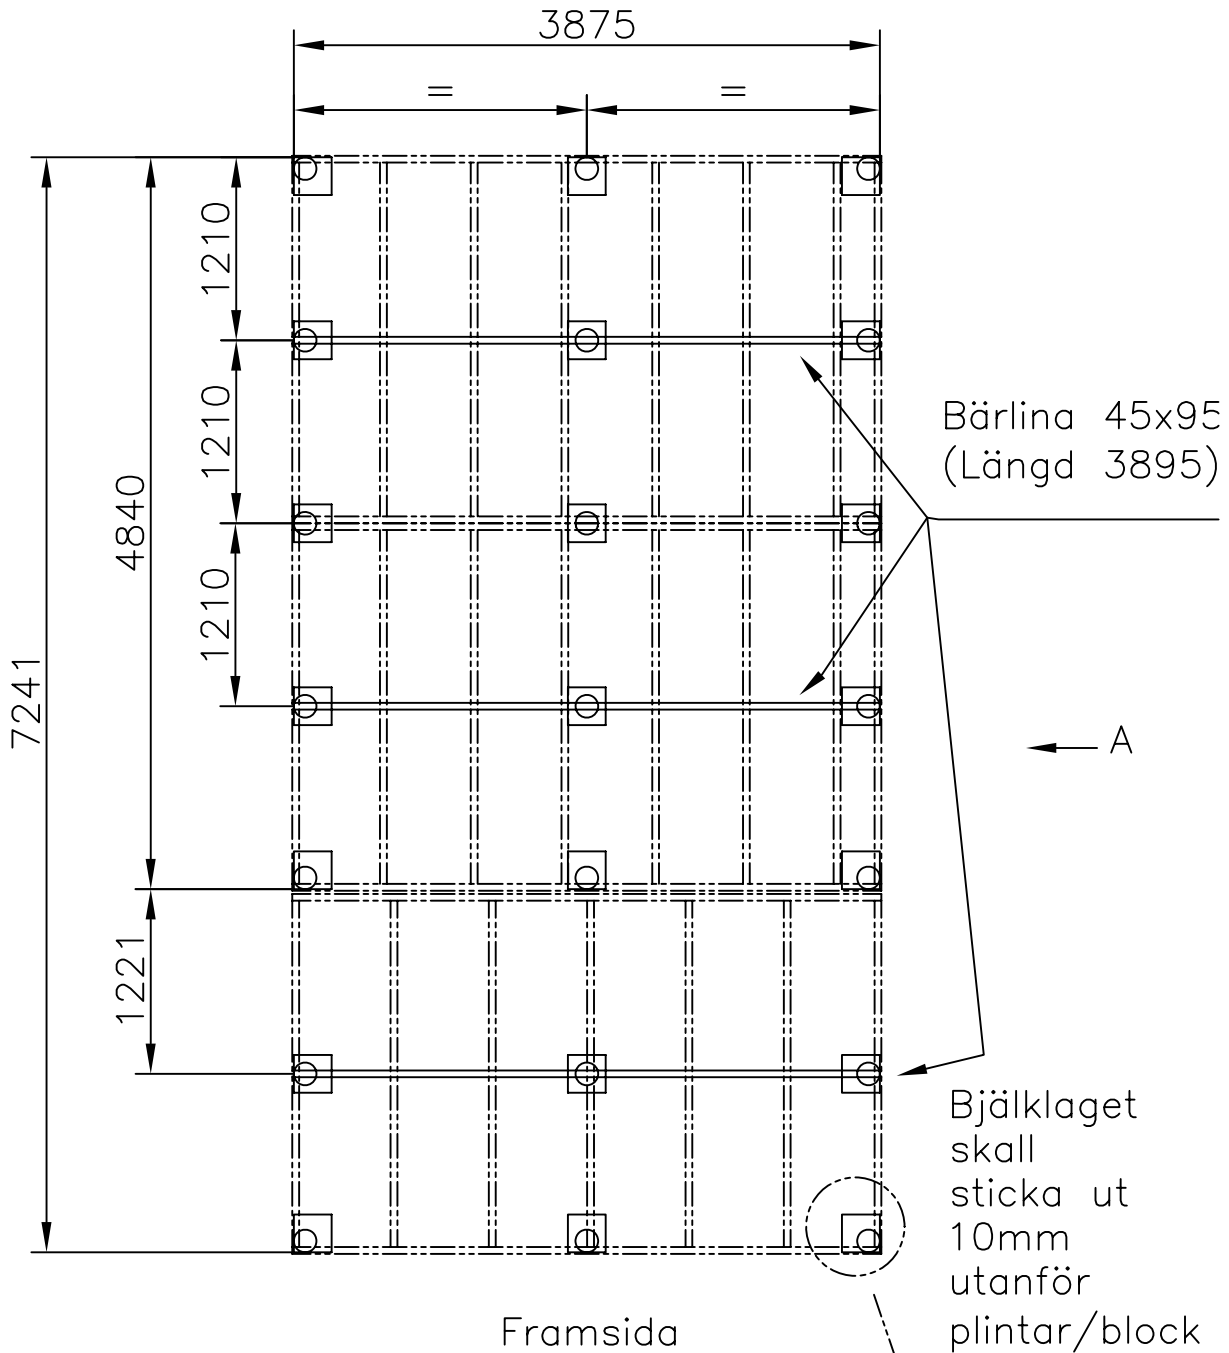

Plintritning

2007-01-29

Blålockan 20m<sup>2</sup> med veranda

(Diagonalmått = 8213)

Plintar under bärlinorna placeras 95mm lägre än övriga plintar

Alt.2 Block/platta eller dyl.