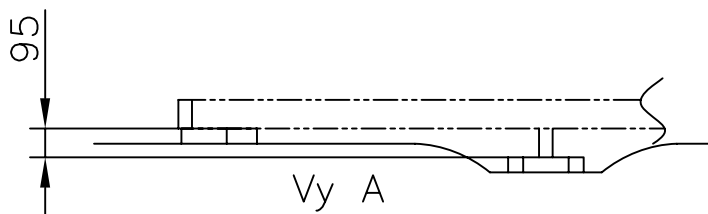

Plintritning

2007-01-29

Blålockan 20m<sup>2</sup> med veranda

(Diagonalmått = 8213)

Plintar under bärlinorna placeras 95mm lägre än övriga plintar

Alt.2 Block/platta eller dyl.