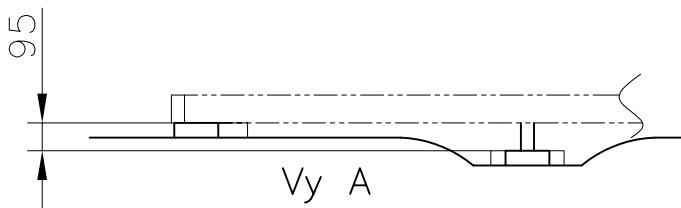

# Plintritning

2006-11-28

Gullvivan/Vitsippan 15m2 med veranda

(Diagonalmått = 6236)

Framsida

Plintar under bärlinorna placeras 95mm lägre än övriga plintar

Alt.2 Block/platta eller dyl.

Alt.1 Plint