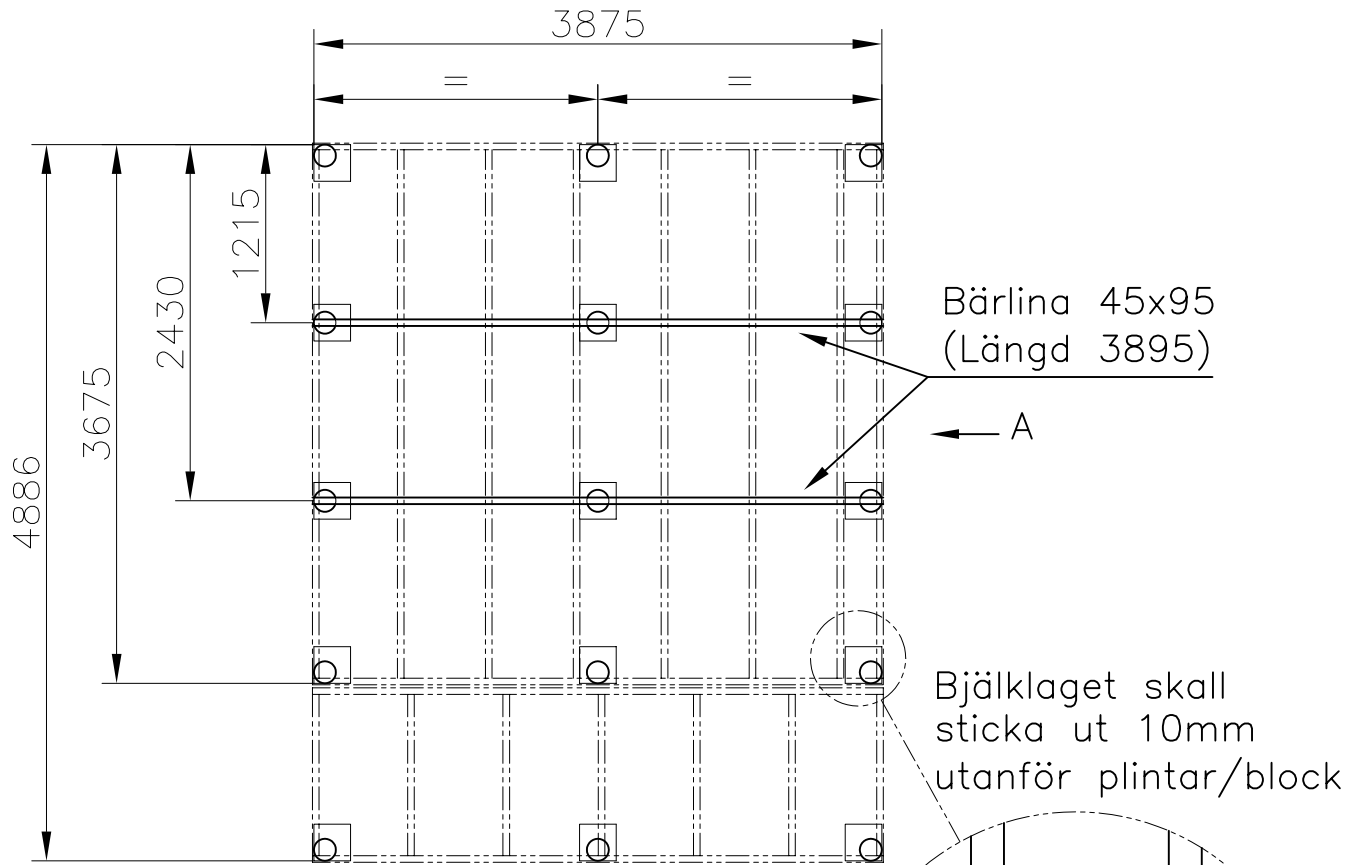

# Plintritning

2006-11-28

Gullvivan/Vitsippan 15m2 med veranda

(Diagonalmått = 6236)

Framsida

Plintar under bärlinorna placeras 95mm lägre än övriga plintar

Alt.2 Block/platta eller dyl.

Alt.1 Plint