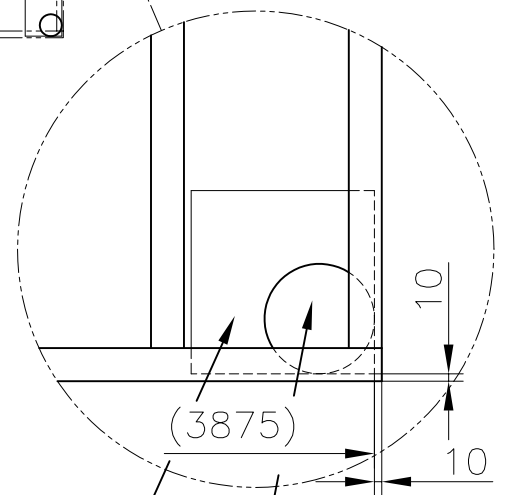

Plintritning

2006-11-28

Gullvivan/Vitsippan/Loftstugan 15m² med altan

(Diagonalmått = 6725)

Framsida

Plintar under bärlinorna placeras 95mm lägre än övriga plintar

Alt.2 Block/platta eller dyl.

Alt.1 Plint