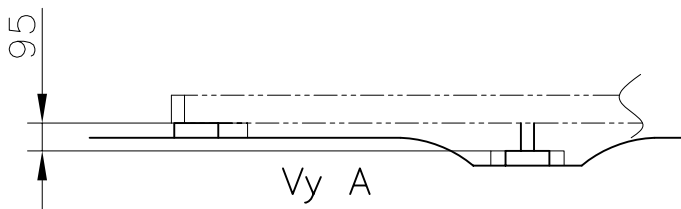

# Plintritning

2006-11-28

Gullvivan/Vitsippan/Loftstugan 15m<sup>2</sup> med altan

(Diagonalmått = 6725)

Framsida

Plintar under bärlinorna placeras 95mm lägre än övriga plintar

Alt.2 Block/platta eller dyl.