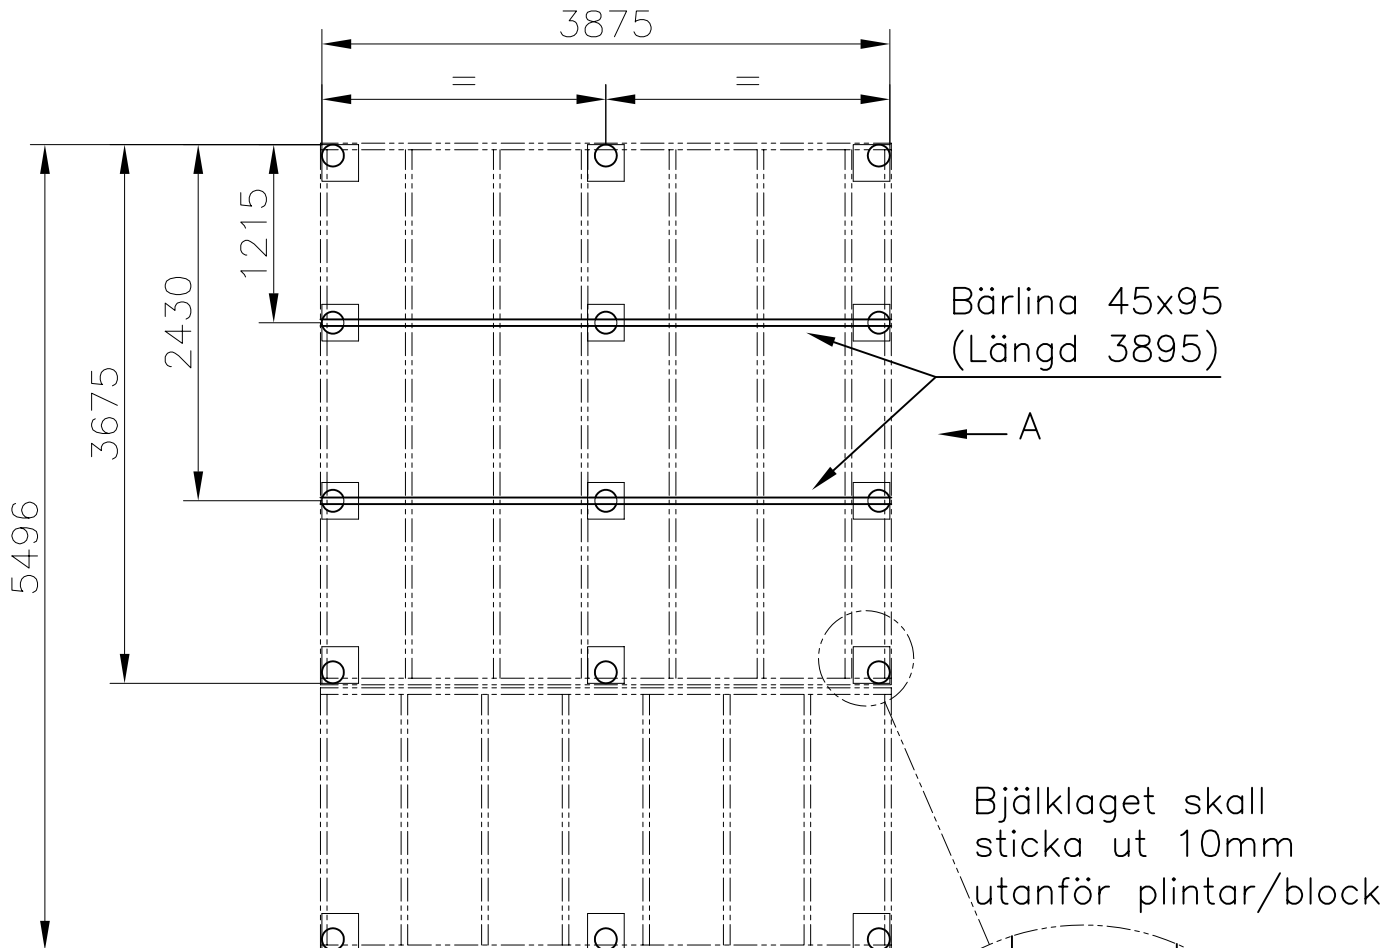

Plintritning

2006-11-28

Gullvivan/Vitsippan/Loftstugan 15m² med altan

(Diagonalmått = 6725)

Framsida

Plintar under bärlinorna placeras 95mm lägre än övriga plintar

Alt.2 Block/platta eller dyl.

Alt.1 Plint