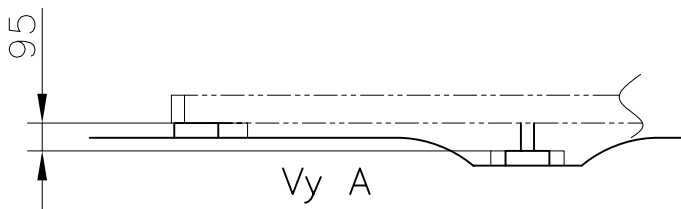

Plintritning

2006-11-28

Gullvivan/Vitsippan/Loftstugan 15m² med altan

(Diagonalmått = 6725)

Framsida

Plintar under bärlinorna placeras 95mm lägre än övriga plintar

Alt.2 Block/platta eller dyl.

Alt.1 Plint