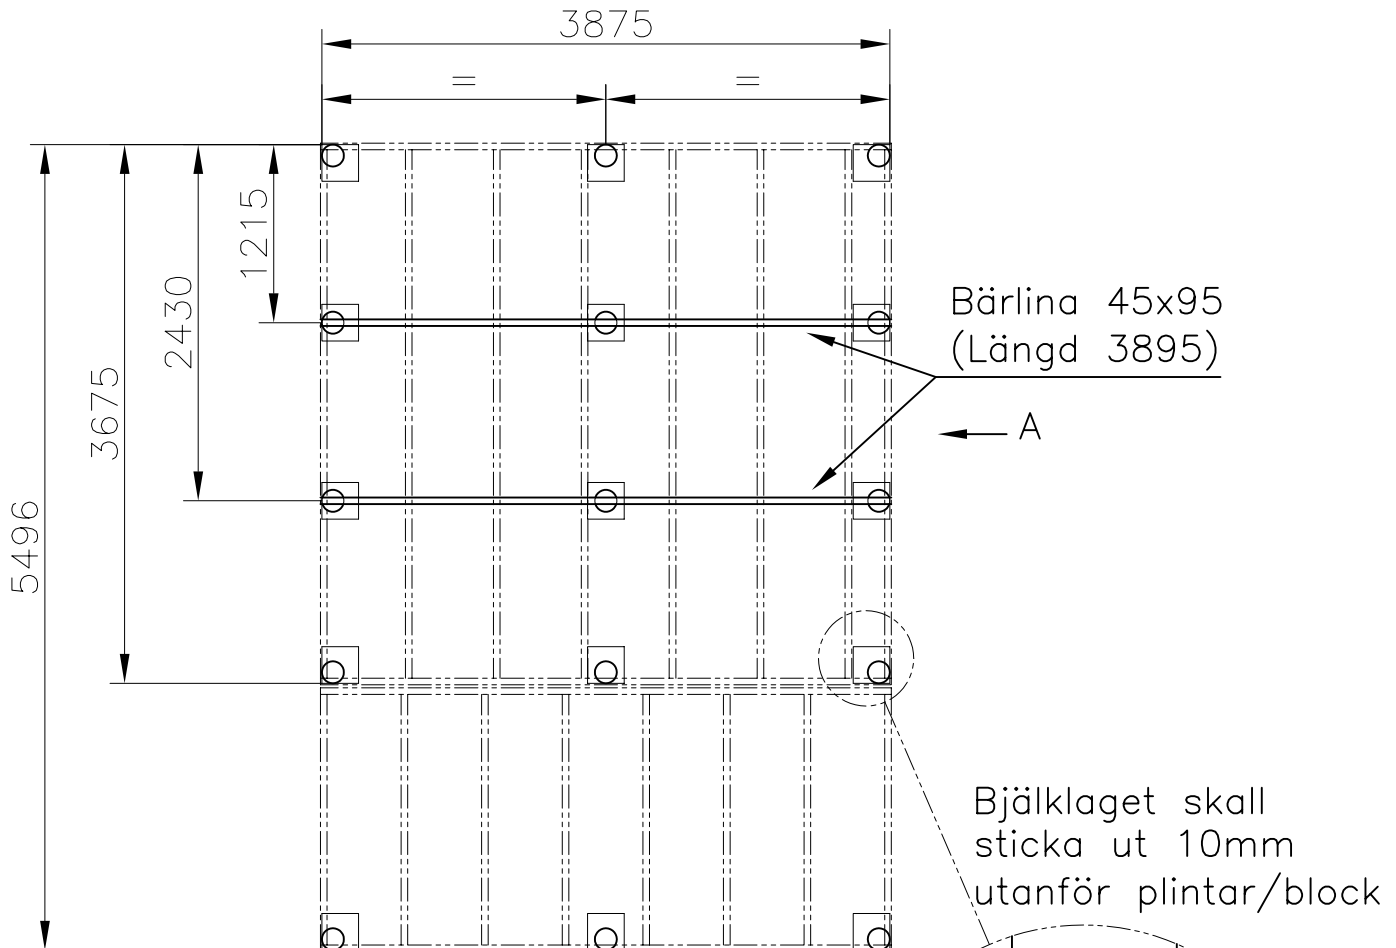

# Plintritning

2006-11-28

Gullvivan/Vitsippan/Loftstugan 15m<sup>2</sup> med altan

(Diagonalmått = 6725)

Framsida

Plintar under bärlinorna placeras 95mm lägre än övriga plintar

Alt.2 Block/platta eller dyl.