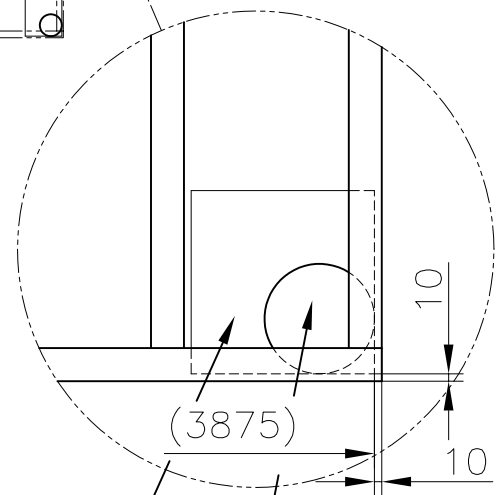

# Plintritning

2006-11-28

Gullvivan/Vitsippan/Loftstugan 15m<sup>2</sup> med altan

(Diagonalmått = 6725)

Framsida

Plintar under bärlinorna placeras 95mm lägre än övriga plintar

Alt.2 Block/platta eller dyl.