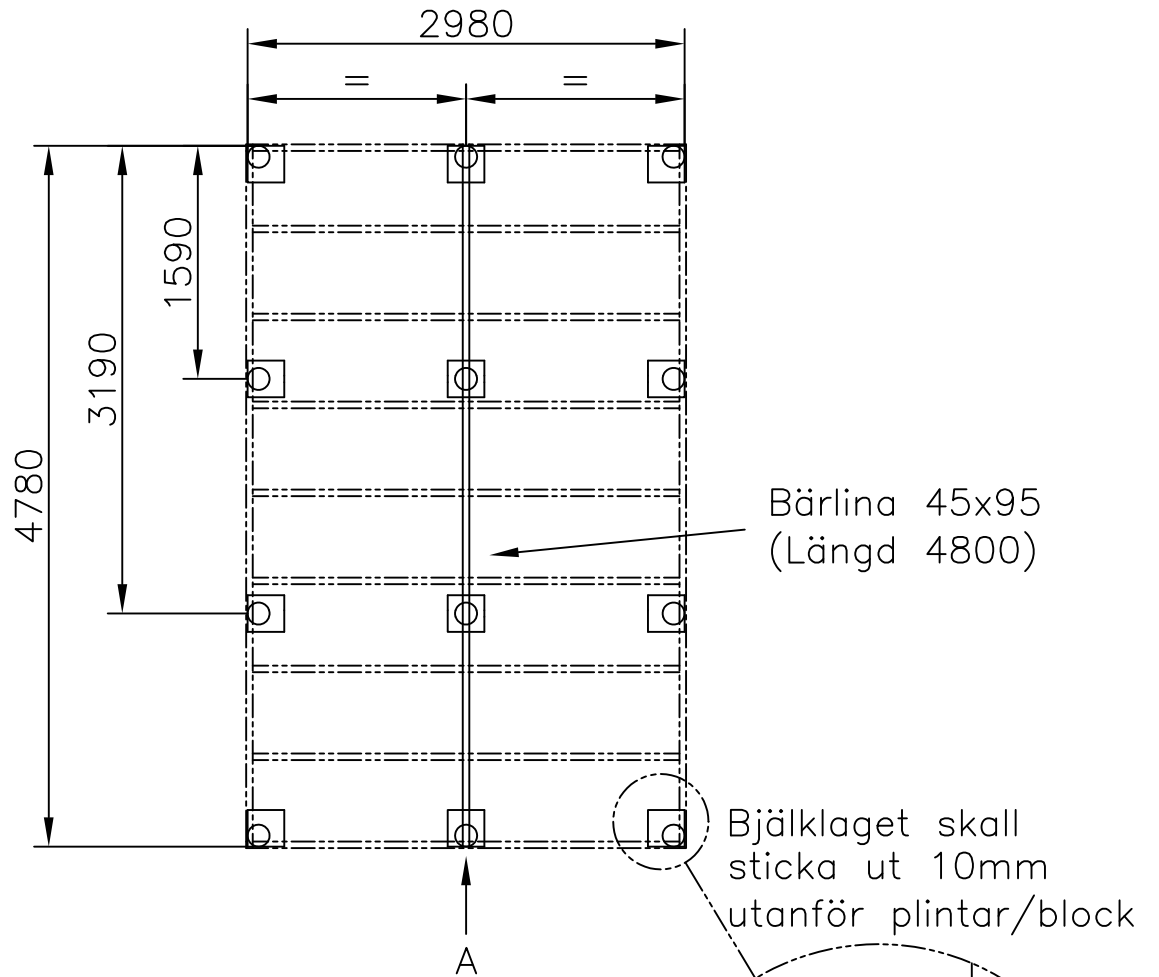

Plintritning

Funkis Förråd/Stuga 15m<sup>2</sup>

Plintar under bärlinorna placeras 95mm lägre än övriga plintar

Alt.2 Block/platta eller dyl.

Alt.1 Plint