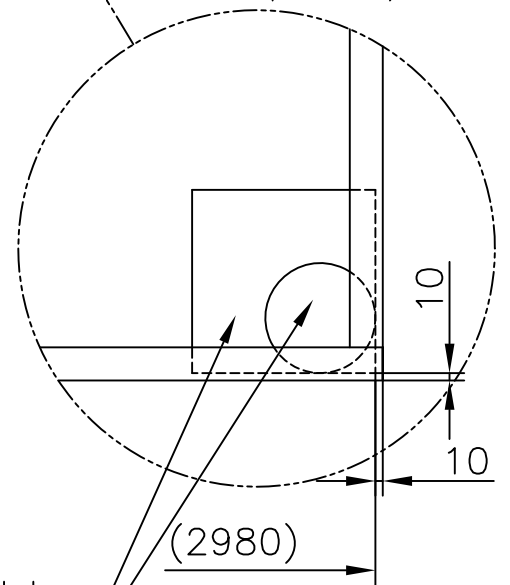

Plintritning

Funkis Förråd/Stuga 15m²

Plintar under bärlinorna placeras 95mm lägre än övriga plintar

Alt.2 Block/platta eller dyl.

Alt.1 Plint