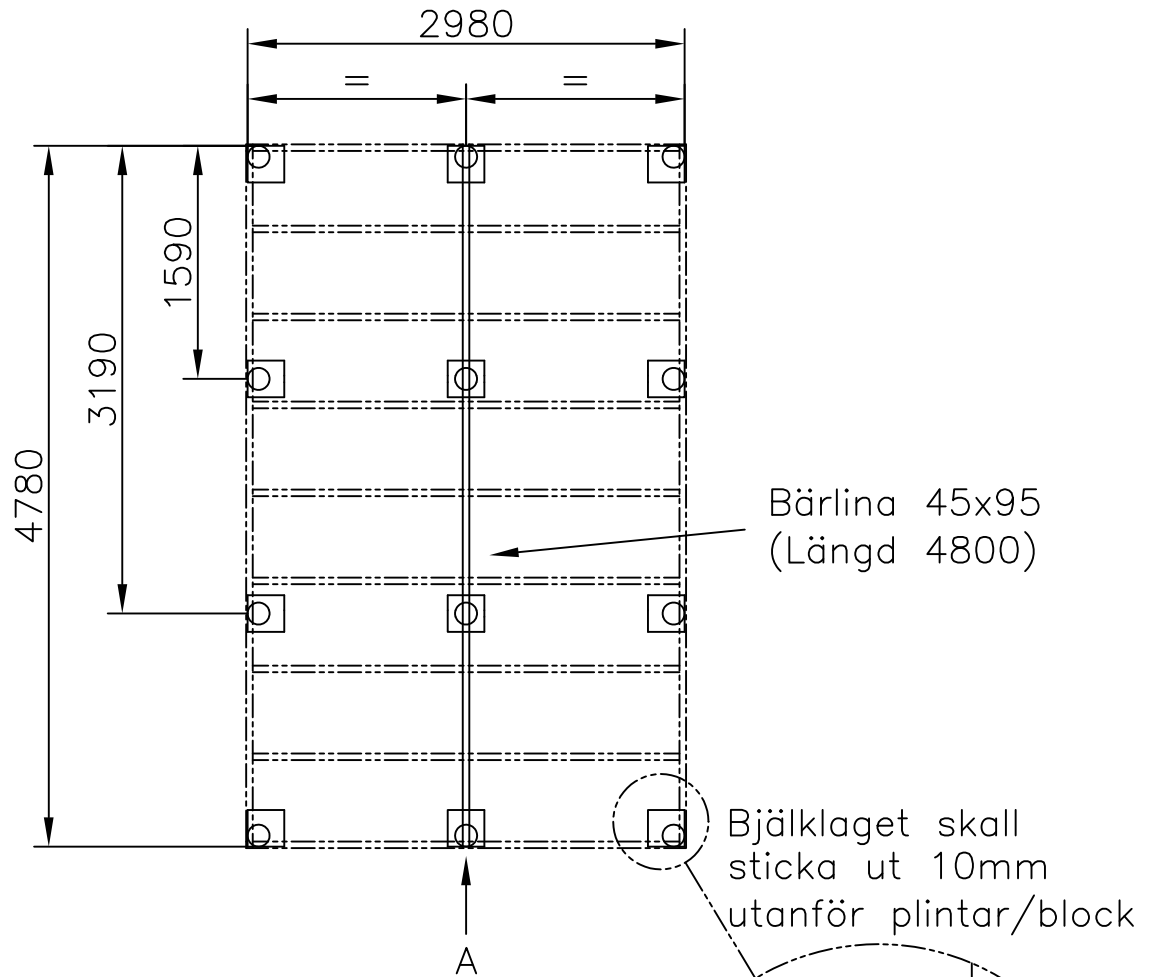

Plintritning

Funkis Förråd/Stuga 15m²

Plintar under bärlinorna placeras 95mm lägre än övriga plintar

Alt.2 Block/platta eller dyl.

Alt.1 Plint