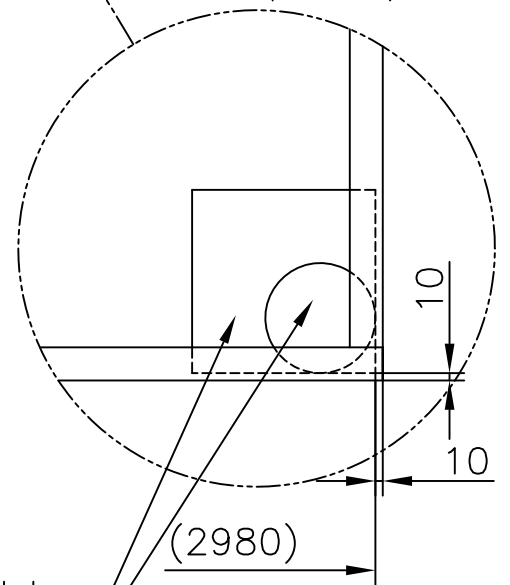

Plintritning

Funkis Förråd/Stuga 15m<sup>2</sup>

Plintar under bärlinorna placeras 95mm lägre än övriga plintar

Alt.2 Block/platta eller dyl.

Alt.1 Plint