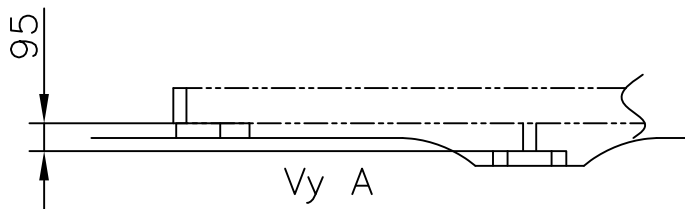

Plintritning

Funkis Förråd/Stuga 15m<sup>2</sup>

Plintar under bärlinorna placeras 95mm lägre än övriga plintar

Alt.2 Block/platta eller dyl.

Alt.1 Plint