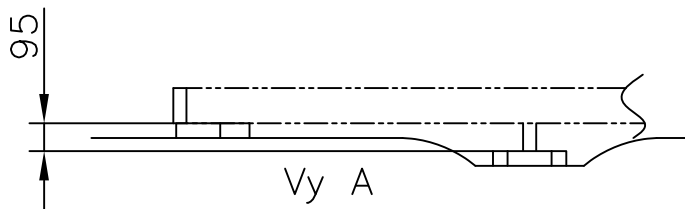

Plintritning

Funkis Förråd/Stuga 15m²

Plintar under bärlinorna placeras 95mm lägre än övriga plintar

Alt.2 Block/platta eller dyl.

Alt.1 Plint