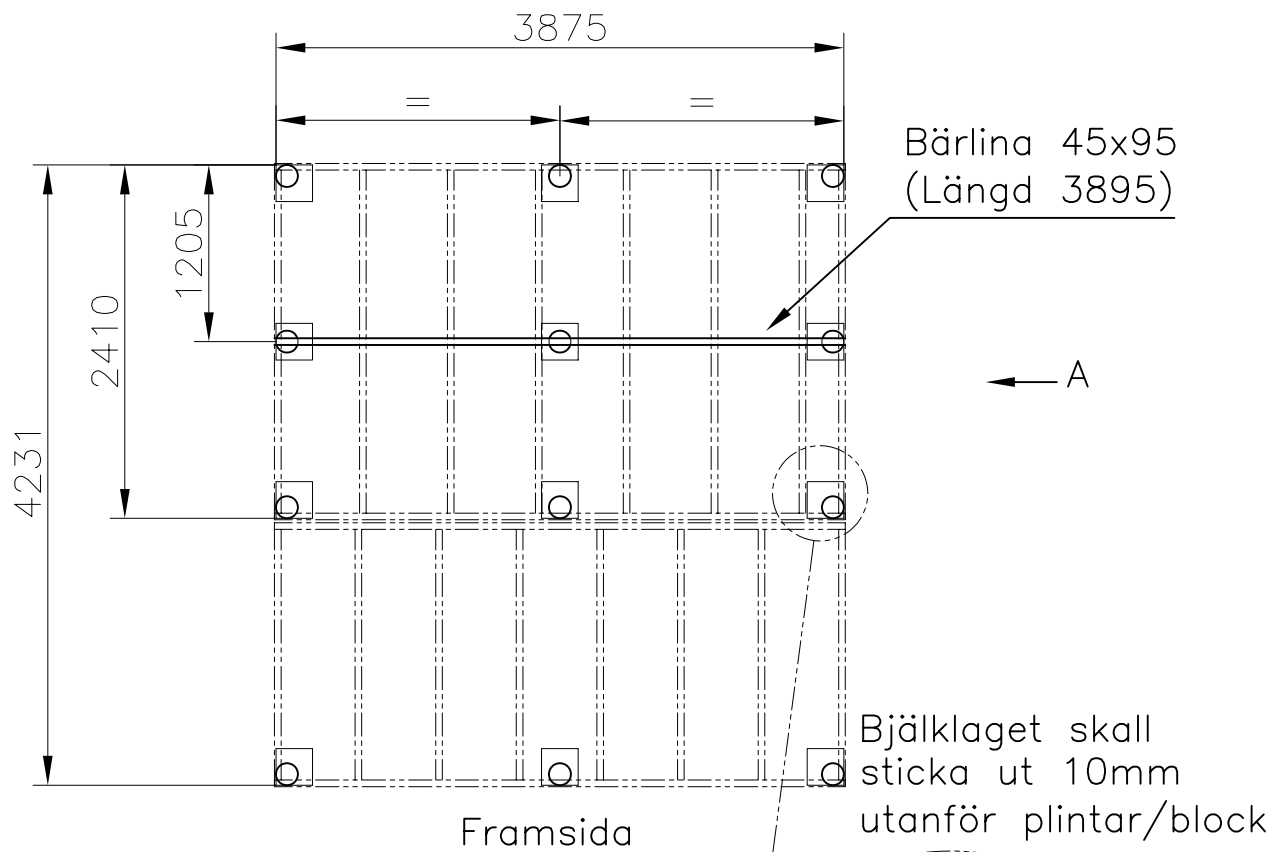

Plintritning

Gullvivan/Vitsippan/Loftstugan 10m2 med altan

(Diagonalmått = 5737)

Plintar under bärlina placeras 95mm lägre än övriga plintar

Alt.2 Block/platta eller dyl.

Alt.1 Plint