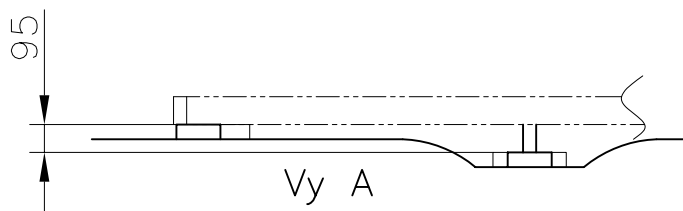

Plintritning

Gullvivan/Vitsippan/Loftstugan 10m2 med altan

(Diagonalmått = 5737)

Plintar under bärlina placeras 95mm lägre än övriga plintar

Alt.2 Block/platta eller dyl.

Alt.1 Plint