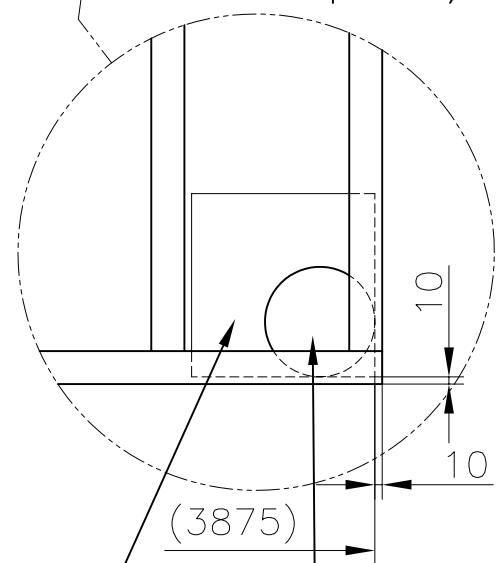

Plintritning

Gullvivan/Vitsippan/Loftstugan 10m2 med altan

(Diagonalmått = 5737)

Plintar under bärlina placeras 95mm lägre än övriga plintar

Alt.2 Block/platta eller dyl.

Alt.1 Plint